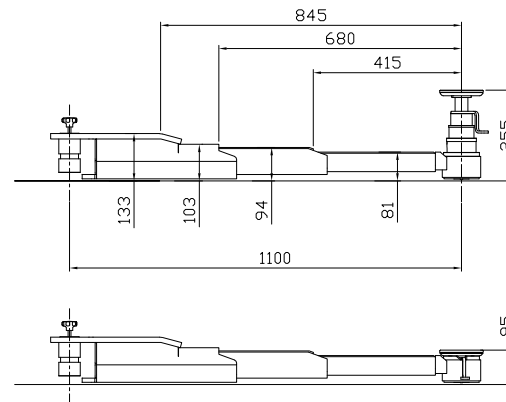

Min. 3990 / max. 4350 (portal 777958)  
 Min. 4690 / max. 5050 (portal 777959)

Date: 120422

Sign. LJE

Scale: 1:35

No. T12426

UPLIFTING COMPANY  
**AUTOP STENHOJ**

Maestro 2.35 NxT  
 CF-08 DT/DT Ø40  
 (P)  
 Rev. date: 250722