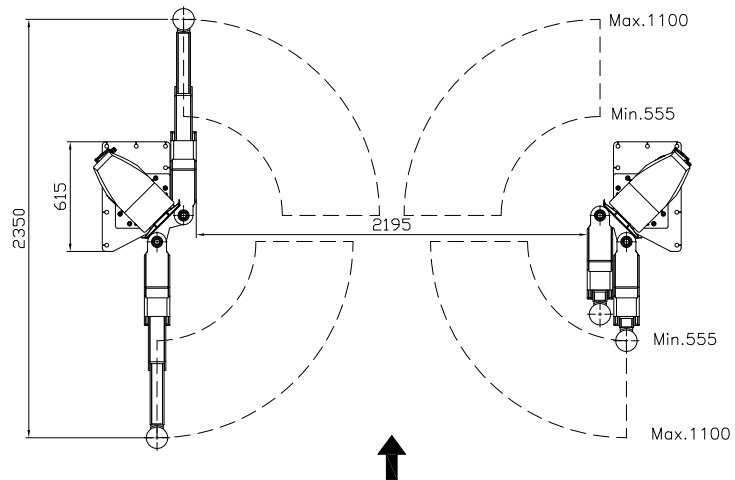

Min. 3990 / max. 4350 (portal 777958)  
 Min. 4690 / max. 5050 (portal 777959)

Date: 120422

Sign. LJE

Scale: 1:35

No. T12426

UPLIFTING COMPANY  
**AUTOP STENHOJ**

Maestro 2.35 NxT  
 CF-08 DT/DT Ø40  
 (P)  
 Rev. date: 250722