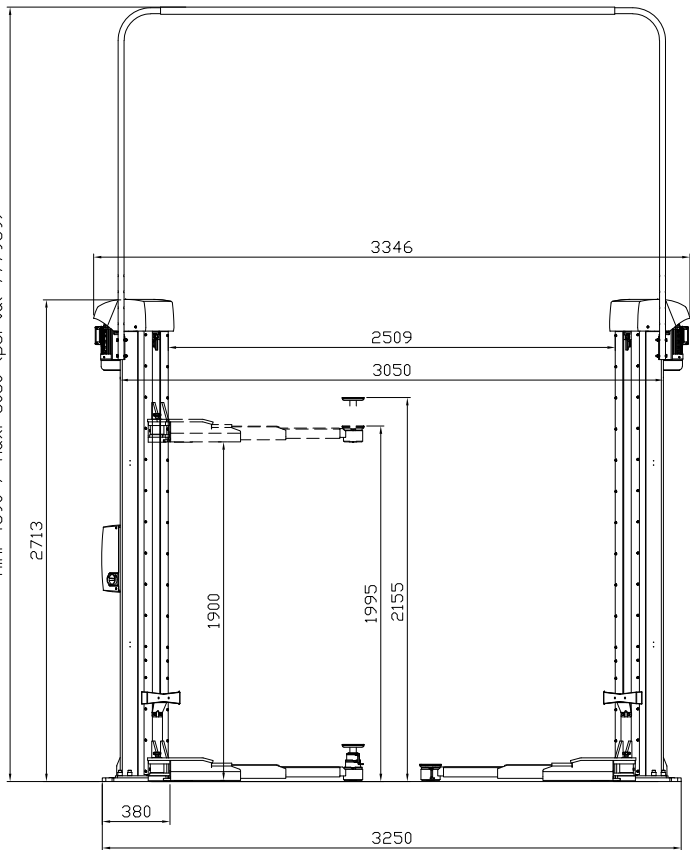

Min. 3990 / max. 4350 (portal 777958)  
 Min. 4690 / max. 5050 (portal 777959)

Date: 120422

Sign. LJE

Scale: 1:35

No. T12426

UPLIFTING COMPANY  
**AUTOP STENHOJ**

Maestro 2.35 NxT  
 CF-08 DT/DT Ø40  
 (P)  
 Rev. date: 250722