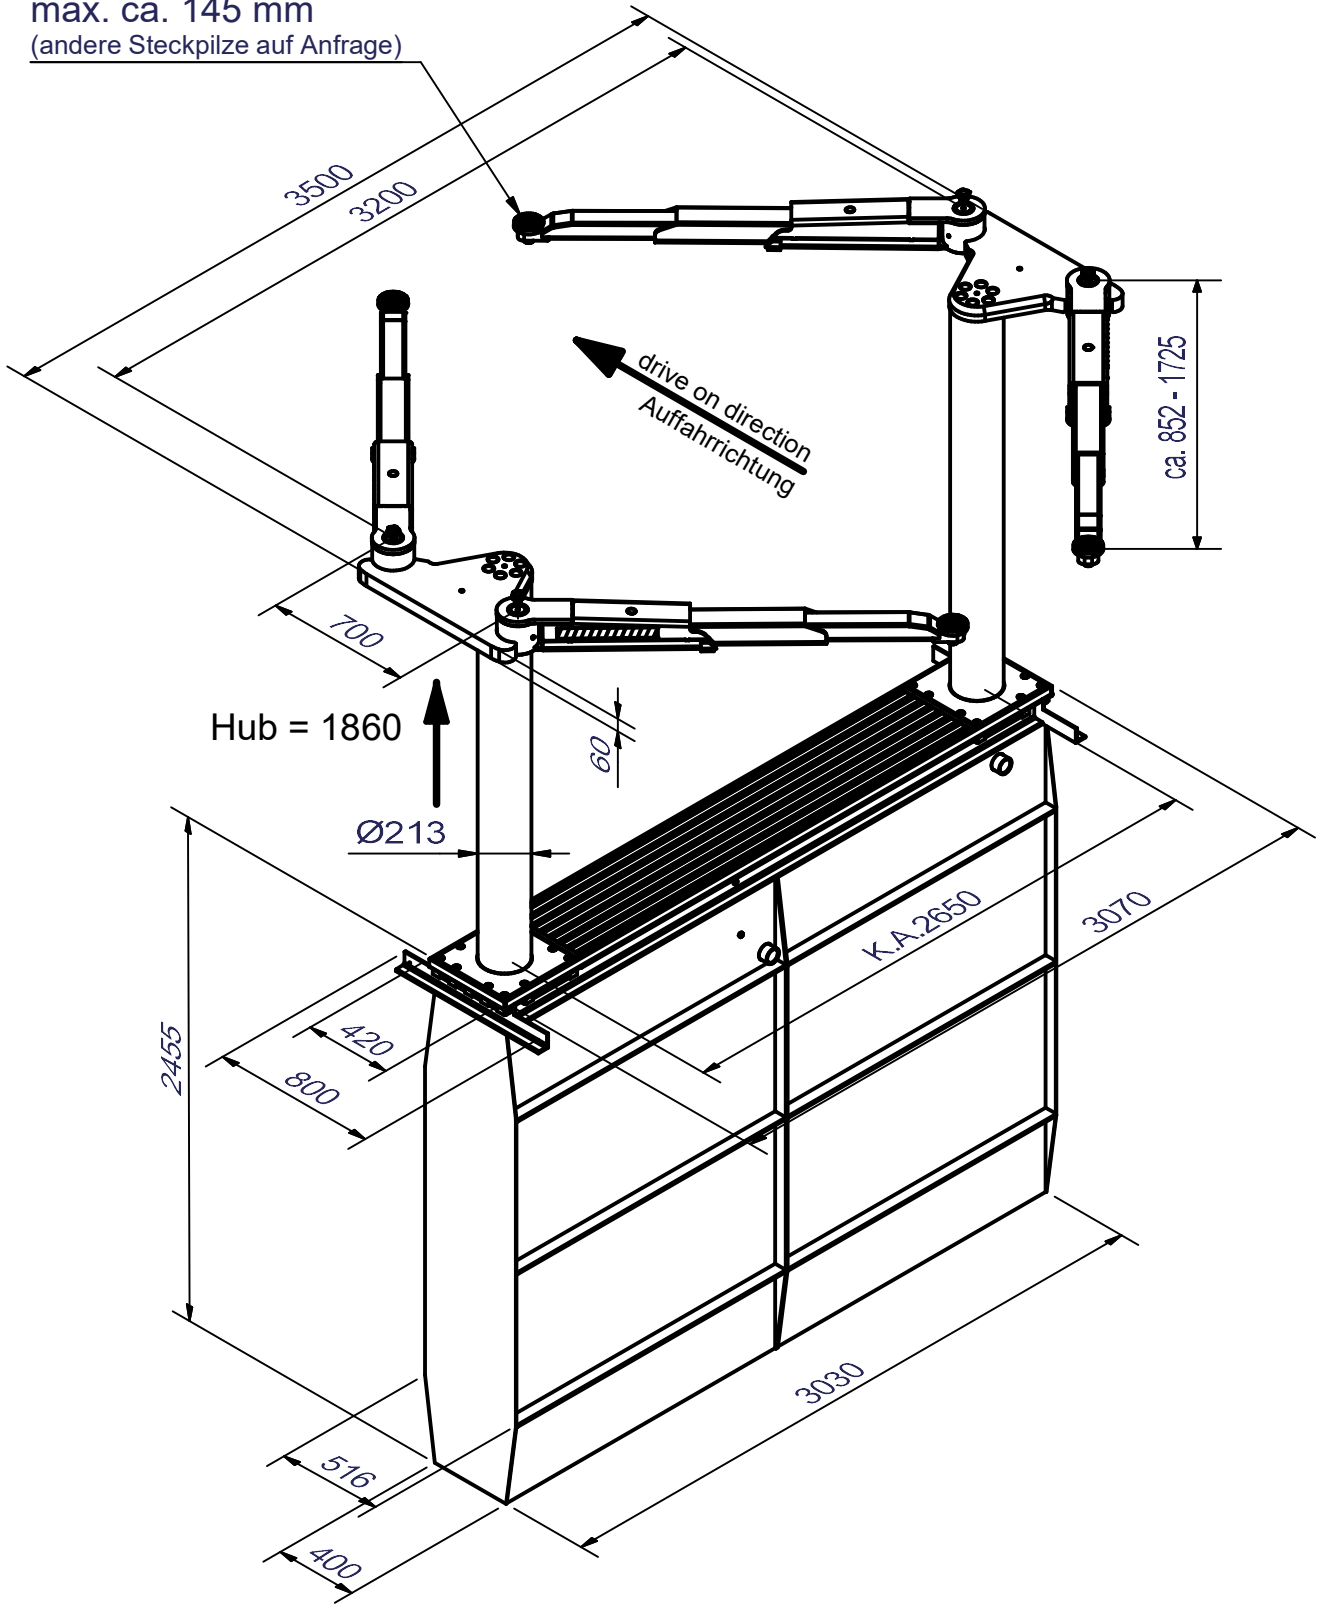

AUTOP STENHOJ

Biglift 2.55 Saa 265

Serienausstattung:
 min. ca. 98 mm
 max. ca. 145 mm
 (andere Steckpilze auf Anfrage)

Konstruktionsänderungen vorbehalten * Stand 15.07.2024