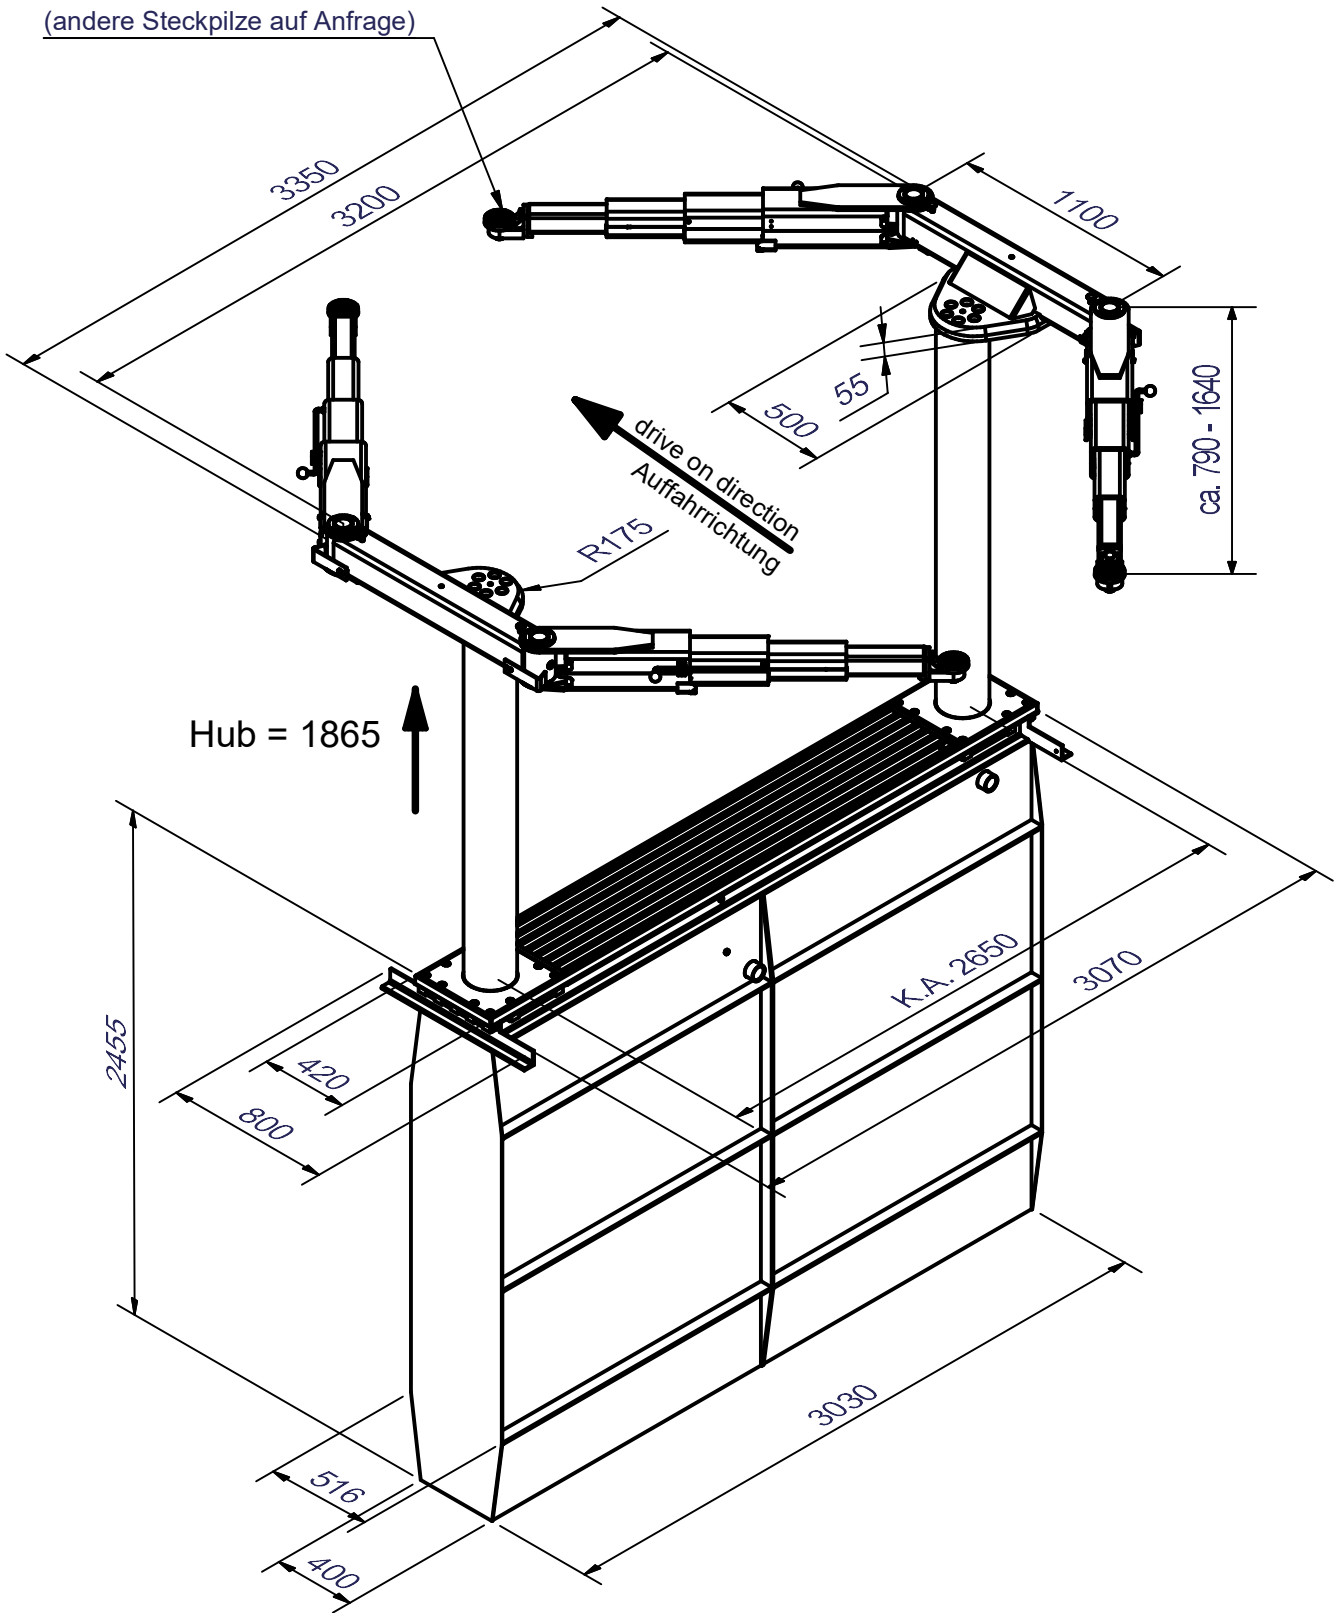

## Biglift 2.65 Saaa 265

Serienausstattung:  
 min. ca. 98 mm  
 max. ca. 145 mm  
 (andere Steckpilze auf Anfrage)

Konstruktionsänderungen vorbehalten \* Stand 15.07.2024