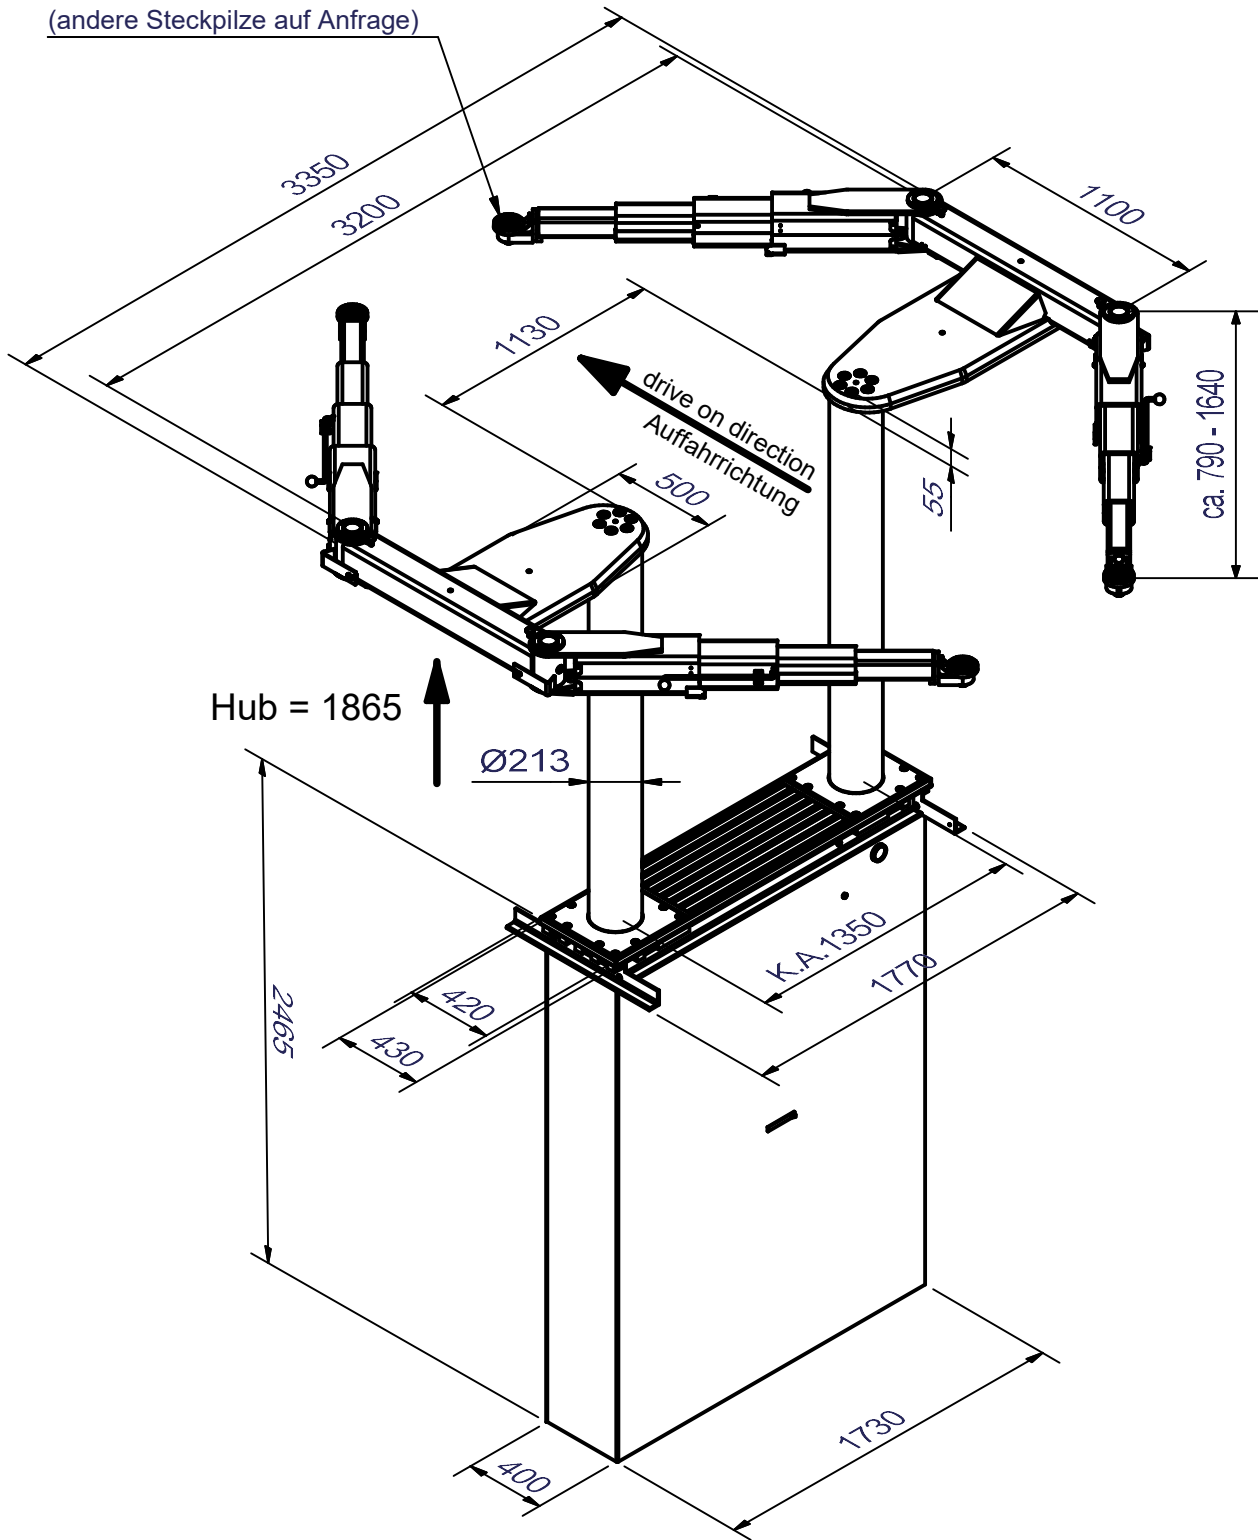

AUTOP STENHOJ

Biglift 2.65 Saa 145

Serienausstattung:
 min. ca. 98 mm
 max. ca. 145 mm
 (andere Steckpilze auf Anfrage)

Konstruktionsänderungen vorbehalten * Stand 15.07.2024